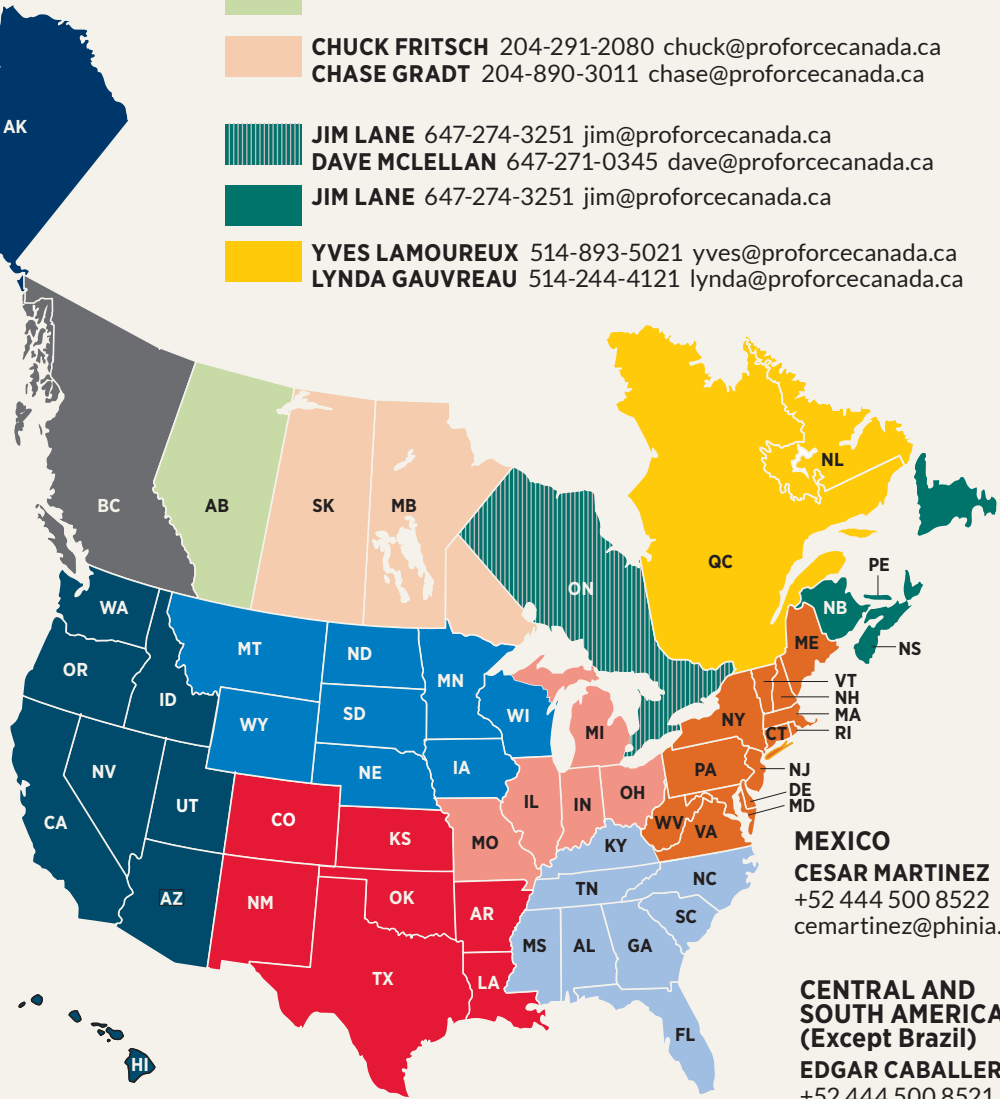

UNITED STATES

- **RICHARD GONZALES**
  626-665-7476
  rgonzales@phinia.com
- **RICHARD KILEY**
  765-274-1178
  rkiley@phinia.com
- **TIM BORUM**
  865-310-7574
  tborum@phinia.com
- **ED CLAYTON**
  215-480-4989
  eclayton@phinia.com
- **STACY SWEDENBURG**
  248-297-1781
  sswedenburg@phinia.com
- **KYLE O'HEARN**
  616-729-3387
  kohearn@phinia.com