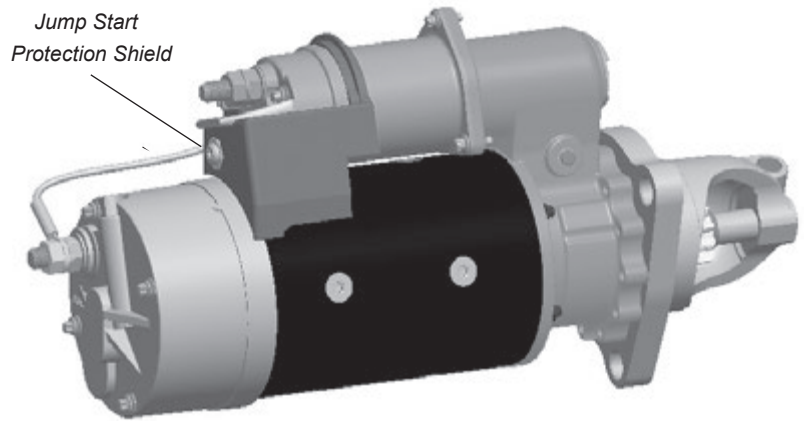

短焊盘型式

22SI, 23SI, 24SI, 28SI

2 焊盘安装和发动机安装支架

使用既有发动机安装支架孔，轻松从竞争机型升级。从Delco Remy短焊盘安装款交流发电机到高品质无刷长焊盘安装款，也都可以做到这一点。

3 无皮带轮 替换装交流发电机没有皮带

Jump Start Protection Shield

4 带跨接启动保护的28MT起动机

如果原装起动机在起动机电磁开关端子上安装了跨接启动保护罩，建议将该保护罩移到替换机型上。或者，从正规的Delco Remy分销商或经销商处购买保护罩部件（零件号10473386）。

5 起动机整流器端可旋转180度

与替换装起动机不同的是，原装起动机的整流器端（CE）可以旋转180度。重要提示：确保端子连接正确，OEM布线线束长度合适。

6 原装起动机接地端子在机座内，替换装起动机端子在背面

原装起动机的接地端子位于起动机座中。替换机型的接地端子位于起动机的背面。发现这种差异很重要。确保起动机接地电缆在替换装起动机上正确接地。

7 带跨接启动保护的 37MT/41MT/42MT起动机

如果原装起动机在起动机电磁开关端子上安装了跨接启动保护罩，建议将该保护罩移到替换机型上。或者从正规的Delco Remy分销商或经销商处购买保护罩部件（零件号10456430）。

8 起动机安装孔的差异

替换装起动机的安装孔直径可能比原装起动机的稍大。建议在替换装起动机的每个安装孔上使用硬化垫圈（5级或更好）。

9 带跨接启动保护的39MT起动机

如果原装起动机在起动机电磁开关端子上安装了跨接启动保护罩，建议将该保护罩移到替换机型上。或者，从正规的Delco Remy分销商或经销商处购买保护罩部件（零件号10511411）。