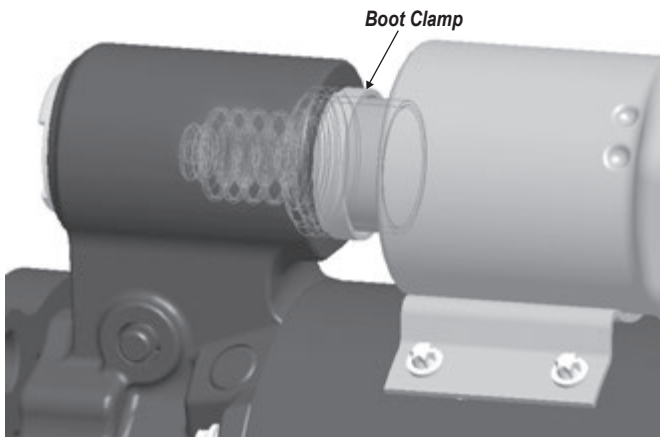

13 有OCP ¹³替换装部件具有OCP（过度拖转保护）

14 起动机防尘罩卡箍

原装起动机在电磁开关上安装了一个防尘罩卡箍，以改善OEM认为必要的密封性。如果替换装选项不提供这种防尘罩卡箍密封部件，请酌情考虑应用和操作环境。