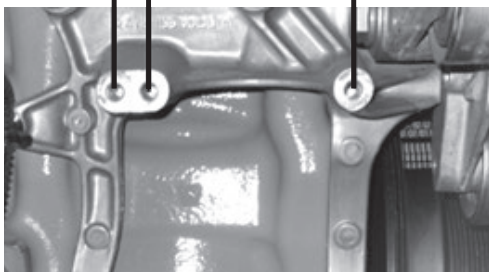

短焊盘型式

22SI, 23SI, 24SI, 28SI

2 焊盘安装和发动机安装支架

使用既有发动机安装支架孔，轻松从竞争机型升级。从Delco Remy短焊盘安装款交流发电机到高品质无刷长焊盘安装款，也都可以做到这一点。

3 无皮带轮 替换装交流发电机没有皮带

Jump Start Protection Shield

4 带跨接启动保护的28MT起动机

如果原装起动机在起动机电磁开关端子上安装了跨接启动保护罩，建议将该保护罩移到替换机型上。或者，从正规的Delco Remy分销商或经销商处购买保护罩部件（零件号10473386）。