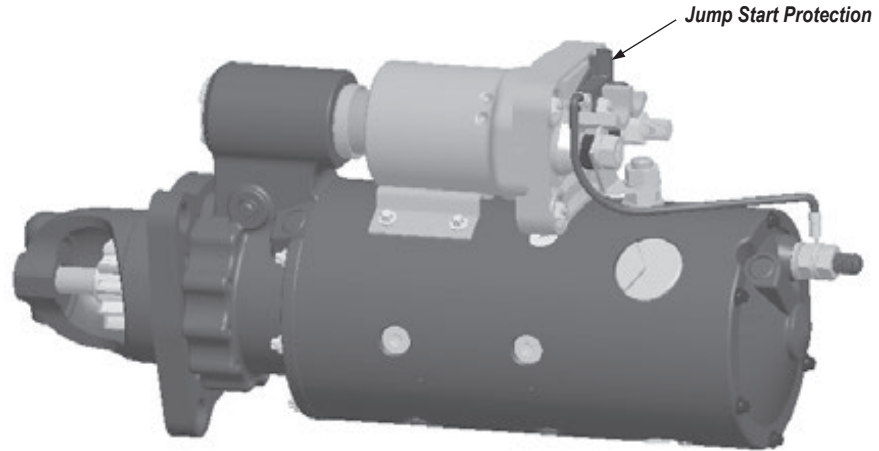

13 有OCP ¹³替换装部件具有OCP（过度拖转保护）

14 起动机防尘罩卡箍

原装起动机在电磁开关上安装了一个防尘罩卡箍，以改善OEM认为必要的密封性。如果替换装选项不提供这种防尘罩卡箍密封部件，请酌情考虑应用和操作环境。

15 电磁开关位置略有不同

替换装起动机电磁开关的位置与原装机型略有不同（15度以内）。需要确认起动机装配是否安装正确。

16 带跨接启动保护的50MT起动机

如果原装起动机在起动机电磁开关端子上安装了跨接启动保护罩，建议将该保护罩移到替换机型上。或者，从正规的Delco Remy分销商或经销商处购买保护罩部件（零件号10489059）。