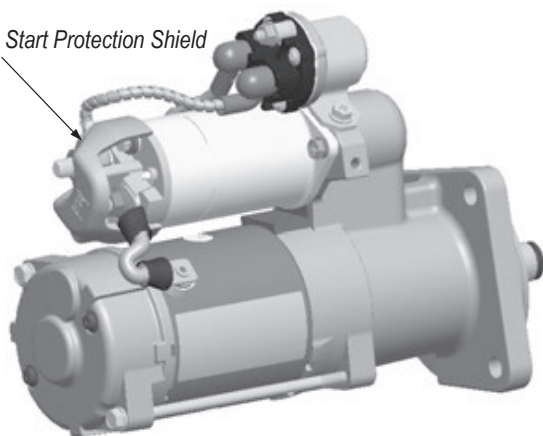

短焊盘型式

22SI, 23SI, 24SI, 28SI

2 焊盘安装和发动机安装支架

使用既有发动机安装支架孔，轻松从竞争机型升级。从Delco Remy短焊盘安装款交流发电机到高品质无刷长焊盘安装款，也都可以做到这一点。

3 无皮带轮 替换装交流发电机没有皮带

Jump Start Protection Shield

4 带跨接启动保护的28MT起动机

如果原装起动机在起动机电磁开关端子上安装了跨接启动保护罩，建议将该保护罩移到替换机型上。或者，从正规的Delco Remy分销商或经销商处购买保护罩部件（零件号10473386）。