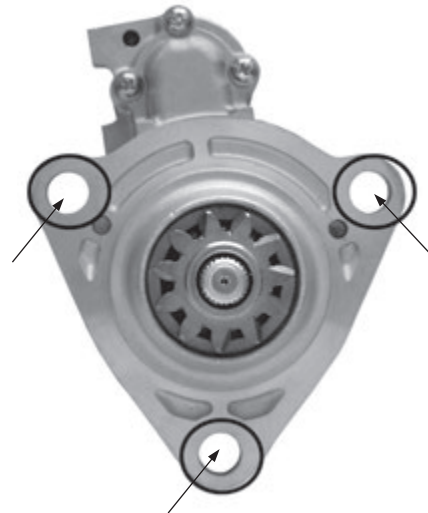

8 起动机安装孔的差异

替换装起动机的安装孔直径可能比原装起动机的稍大。建议在替换装起动机的每个安装孔上使用硬化垫圈（5级或更好）。